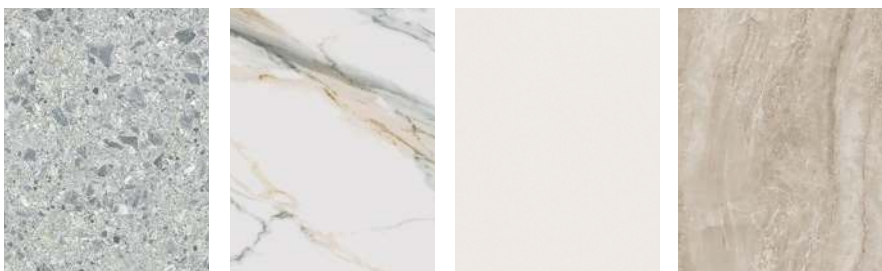

Ruim aanbod

Vind uw ideale gevelbekleding in een brede selectie van keramiek, dekton, graniet, arduin, marmer en limestone

ATRiO
WALL CLADDING

keramiek
dektion
graniet
arduin
marmar
limestone

Ontdek meer
inspiratie en het
volledige aanbod
op onze website.